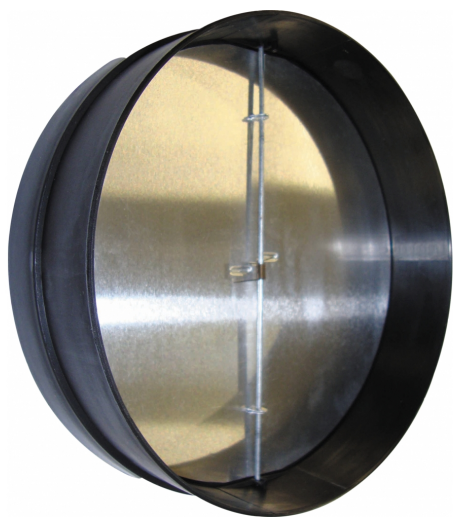

## Clapet circulaire diam 150mm | 112.0077.210

Clapet anti-retour diamètre 150 mm

---

### Information produit

Matériau

Various materials

Sous-catégorie

Autres accessoires pour hotte