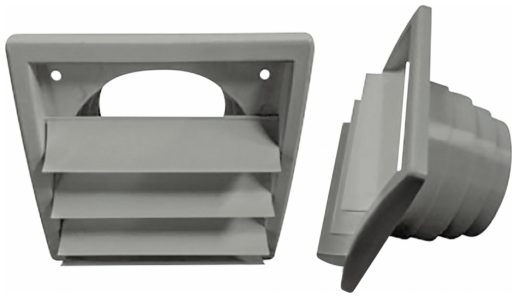

## Clapet anti-retour diam 150mm | 112.0077.204

Clapet anti refoulement diamètre 150 mm, facade à ventelles

---

### Information produit

Matériau	Plastique
Sous-catégorie	Autres accessoires pour hotte