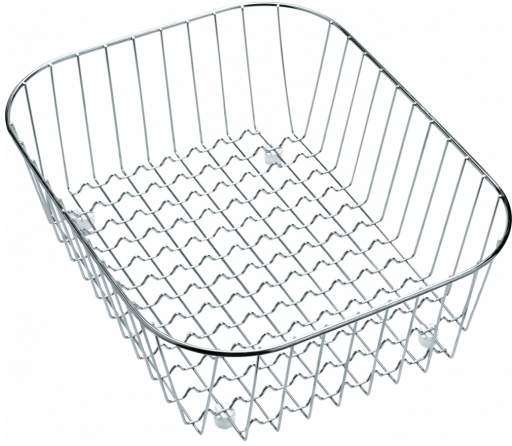

PANIER VAISSELLE CORUNI 375X395X134MM | 112.0008.448

Panier à vaisselle, 375x295 mm, en acier inoxydable, pour faire sécher votre vaisselle en toute tranquillité.

Information produit

Matériau	Inox
Couleur	Inox
Sous-catégorie	Panier égouttoir

Dimensions

Longueur	295.0
Largeur	375.0

Description du produit

Famille de produit	Smart
--------------------	-------