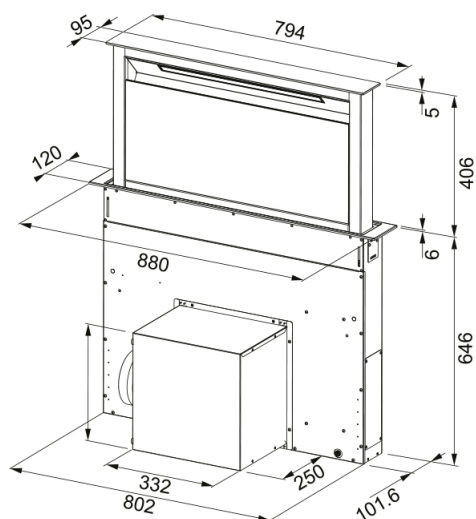

FDW 908 PLAN NOIR/INOX | 110.0365.588

Hotte de plan FDW 900 mm verre noir/inox, classe B, débit max 440m³/h/int 720, niveau sonore mini 43dB(A)/maxi 57dB(A), commandes sensibles + éclairage LED rouge, 4 vitesses + int., arrêt temporisé, témoin saturation des filtres, 2 filtres graisse aluminium

Information produit

Catégorie Tables aspirantes

Finition Noir

Dimensions

Largeur en mm 900.0

Diamètre de sortie 150

Spécifications énergétiques

Prise EU