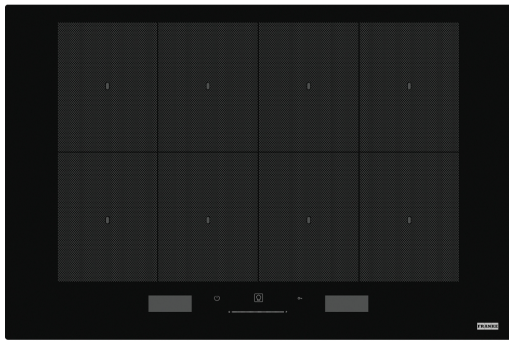

TABLE INDUCTION FMY 808 I FP NOIR | 108.0613.588

Table induction - 77 cm - 8 zones Flexi full - LCD - 18 niveaux + boost max 1;8 kW - minuteries - easy cook 18 recettes - 7,4 kW - power management

Information produit

Type	Electrique
Technology	Induction vitroceramic
Couleur	Noir
Finition	Verre
Limitation de puissance	Oui

Dimensions

Dimensions hotte de plaque	75x50
Largeur totale	770.0
Profondeur découpe	490.0
Largeur découpe	750.0
Profondeur emballé	600.0
Largeur emballé	860.0

Puissance arrière droite (W)	1200
Description du produit	
Marque	Franke
Famille de produit	Mythos
Gamme	Mythos
Caractéristiques produit	
Type de commande	Electronic touch
Number of Heating Zones	8 - Flexi full
Type of heat. zone front left	Oval
Type of heating zone rear left	Oval
Type of heating zone rear right	Oval
Type of heat. zone front right	Oval
Type of h.zone middle middle	Oval
Type of heat. zone middle left	Oval
Type of heat.zone middle right	Oval
Type of heat.zone middle front	Oval
Interface utilisateur	LCD - text assisted display
Number of slider	1
Timer	Oui
Dual zone	Non
Oval zone	Non
Zone FlexPro	Oui
Niveau de puissance	18 + booster
Number of booster	8