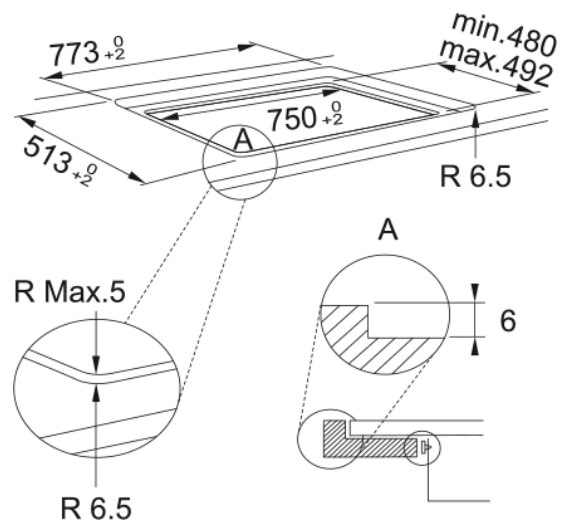

TABLE INDUCTION FMY 808 I FP NOIR | 108.0613.588

Table induction - 77 cm - 8 zones Flexi full - LCD - 18 niveaux + boost max 1;8 kW - minuteries - easy cook 18 recettes - 7,4 kW - power management

Information produit

Type	Electrique
Technology	Induction vitroceramic
Couleur	Noir
Finition	Verre
Limitation de puissance	Oui

Dimensions

Dimensions hotte de plaque	75x50
Largeur totale	770.0
Profondeur découpe	490.0
Largeur découpe	750.0
Profondeur emballé	600.0
Largeur emballé	860.0