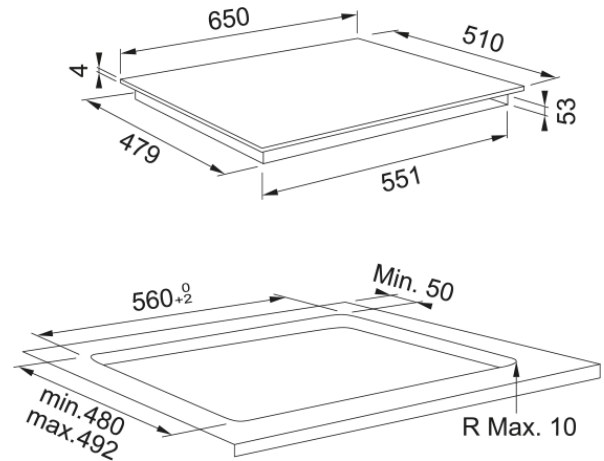

TABLE INDUCTION FMY 658 I FP NOIR | 108.0613.587

Table induction - 65 cm - 8 zones Flexi full - LCD - 18 niveaux + boost max 1;8 kW - minuteries - easy cook 18 recettes - 7,4 kW - power management

Information produit

Type	Electrique
Technology	Induction vitroceramic
Couleur	Noir
Finition	Verre
Limitation de puissance	Oui

Dimensions

Dimensions hotte de plaque	65
Largeur totale	650.0
Profondeur découpe	490.0
Largeur découpe	560.0
Profondeur emballé	600.0
Largeur emballé	860.0