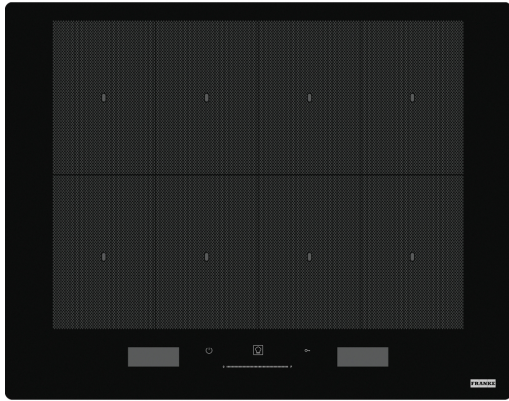

TABLE INDUCTION FMY 658 I FP NOIR | 108.0613.587

Table induction - 65 cm - 8 zones Flexi full - LCD - 18 niveaux + boost max 1;8 kW - minuteries - easy cook 18 recettes - 7,4 kW - power management

Information produit

Type	Electrique
Technology	Induction vitroceramic
Couleur	Noir
Finition	Verre
Limitation de puissance	Oui

Dimensions

Dimensions hotte de plaque	65
Largeur totale	650.0
Profondeur découpe	490.0
Largeur découpe	560.0
Profondeur emballé	600.0
Largeur emballé	860.0