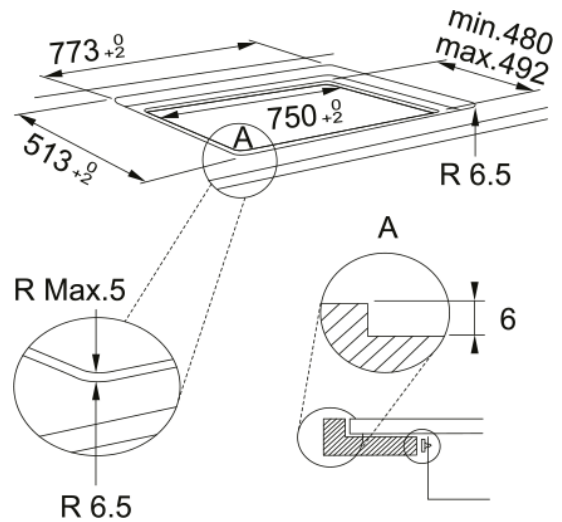

# TABLE INDUCTION FMA 804 I F NOIR | 108.0606.112

Table induction - 77 cm - 4 zones dont 1 Flex - slider commandes dédiées - 18 niveaux + boost max 3 kW - minuteries - cook assist 4 fonctions - 2 fonctions auto par zone 7,2 kW - power management

## Dimensions

Dimensions hotte de plaque	75x50
Largeur totale	770.0
Profondeur découpe	490.0
Largeur découpe	750.0
Profondeur emballé	600.0
Largeur emballé	855.0

Dimensions du verre (mm)	770x510
Connexion plaque/hotte	Non
Longueur cordon d'alimentation	1200.0
Gestion de puissance (kW)	2.5 - 4.0 - 6.0 - 7.2
Couleur affichage	Rouge
Cordon d'alimentation	Oui
Puissance B avant-gauche (W)	2200
Diam. zone avant-gauche (mm)	200/170
Puissance avant-gauche (W)	1750
Puissance B avant-droite (W)	1600
Diam. zone avant-droite (mm)	145
Puissance avant-droite (W)	1200
Puissance B arrière gauche (W)	2200
Diam. zone arrière gauche (mm)	200/170
Puissance arrière gauche (W)	1750
Puissance B arrière droite (W)	3000
Diam. zone arrière droite (mm)	210
Puissance arrière droite (W)	2100