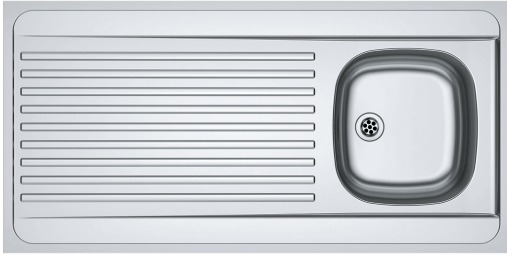

MAN 711-1200 BOIS BONDE 70MM | 103.0625.995

Evier MAN, MAN 711-120, Inox, à poser 1200x600 mm. Le choix unique pour une cuisine intemporelle. Son inox incarne l'élégance et est facile à nettoyer. Vidage manuel, trop plein, tous ces accessoires qui permettent une installation en toute tranquillité.

Information produit

Type d'évier	Evier à poser
Matériau	Inox
Nombre de cuves	1
Couleur	Inox
Finition	Lisse

Dimensions

Dimensions évier: longueur	1200.0
Dimensions évier: largeur	600.0
Grande cuve : longueur	354.0
Grande cuve : largeur	404.0
Grande cuve : profondeur	138.0

Installation

Caisson	120 cm
---------	--------

Spécifications produit

Type d'installation	Evier à poser
Type de bonde	70mm
Position égouttoir	Egouttoir réversible
Bassin 1 : rail accessoires	Non
Compatibilité Active Twist	Non

Description du produit

Marque	Neutre
Famille de produit	Aucun
Gamme	Man
Certificat	CE

Caractéristiques produit

Nombre d'égouttoirs	1
Produit réversible	Oui

Plage de robinetterie	Oui
Vidage inclus	Oui
Type de vidage	Manuel
Siphon inclus	Oui
Perçage robinetterie	Non percé
Pré-perçage distributeur savon	Non