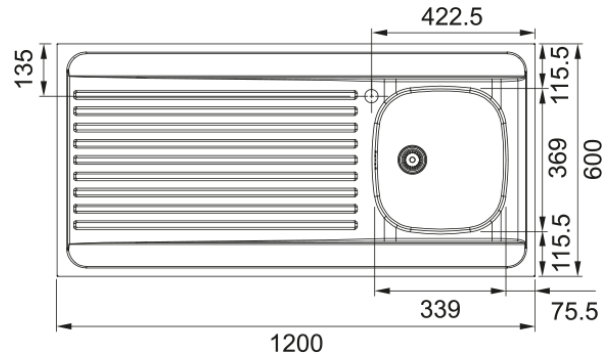

MAN 711-1200 BOIS BONDE 70MM | 103.0625.995

Evier MAN, MAN 711-120, Inox, à poser 1200x600 mm. Le choix unique pour une cuisine intemporelle. Son inox incarne l'élégance et est facile à nettoyer. Vidage manuel, trop plein, tous ces accessoires qui permettent une installation en toute tranquillité.

Information produit

Type d'évier	Evier à poser
Matériau	Inox
Nombre de cuves	1
Couleur	Inox
Finition	Lisse

Dimensions

Dimensions évier: longueur	1200.0
Dimensions évier: largeur	600.0
Grande cuve : longueur	354.0
Grande cuve : largeur	404.0
Grande cuve : profondeur	138.0

Installation

Caisson	120 cm
---------	--------

Spécifications produit

Type d'installation	Evier à poser
Type de bonde	70mm
Position égouttoir	Egouttoir réversible
Bassin 1 : rail accessoires	Non
Compatibilité Active Twist	Non