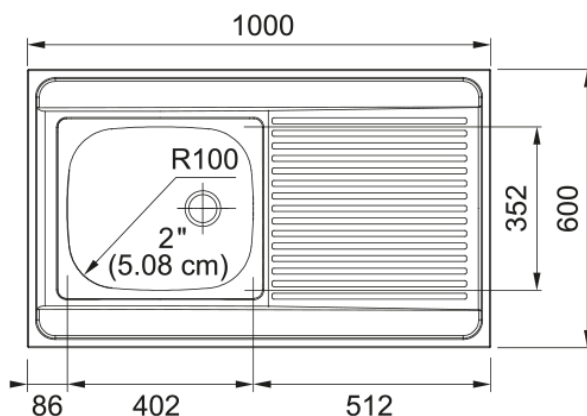

MAN 711-1000 BOIS BONDE 70MM | 103.0086.996

Evier MAN, MAN 711-1000, Inox, à poser 1000x600 mm. Le choix unique pour une cuisine intemporelle. Son inox incarne l'élégance et est facile à nettoyer. Vidage manuel, trop plein, tous ces accessoires qui permettent une installation en toute tranquillité.

Information produit

Type d'évier	Evier à poser
Matériau	Inox
Nombre de cuves	1
Couleur	Inox
Finition	Lisse

Dimensions

Dimensions évier: longueur	1000.0
Dimensions évier: largeur	600.0
Grande cuve : longueur	402.0
Grande cuve : largeur	352.0
Grande cuve : profondeur	123.0
Longueur découpe	1000.0
Largeur encart de découpe	600.0

Installation

Caisson	100 cm
---------	--------

Spécifications produit

Type d'installation	Evier à poser
Type de bonde	70mm
Position égouttoir	Egouttoir réversible
Compatibilité Active Twist	Non

Description du produit