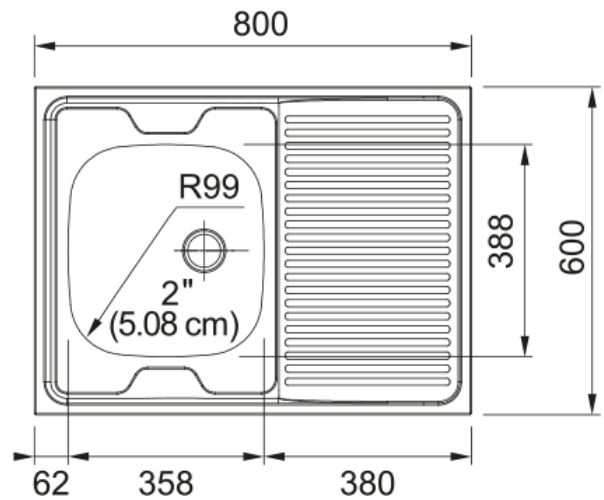

# MAN 711-800 BOIS BONDE 70MM | 103.0086.993

Evier MAN, MAN 711-800, Inox, à poser 800x600 mm. Le choix unique pour une cuisine intemporelle. Son inox incarne l'élégance et est facile à nettoyer. Vidage manuel, trop plein, tous ces accessoires qui permettent une installation en toute tranquillité.

## Information produit

Type d'évier	Evier à poser
Matériau	Inox
Nombre de cuves	1
Couleur	Inox
Finition	Lisse

## Dimensions

Dimensions évier: longueur	800.0
Dimensions évier: largeur	600.0
Grande cuve : longueur	358.0
Grande cuve : largeur	388.0
Grande cuve : profondeur	128.0

## Spécifications produit

Type d'installation	Evier à poser
Type de bonde	70mm
Position égouttoir	Egouttoir réversible
Compatibilité Active Twist	Non