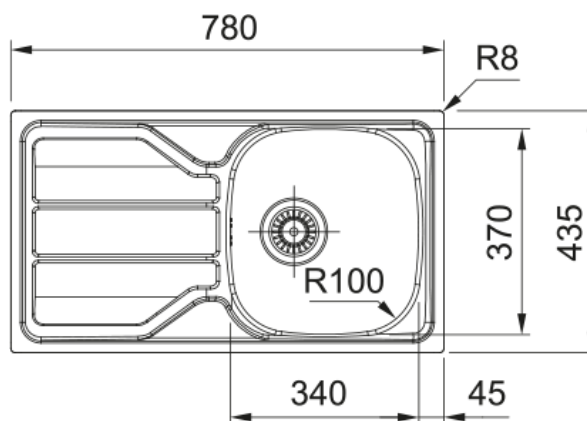

FLASH FLN 611-78/44 BONDE 90MM NEUTRAL | 101.0716.467

Evier FLASH, FLN 611-78-/44 Inox Lisse, à encastrer 780x435 mm. Le choix unique pour une cuisine intemporelle. Son Inox incarne l'élégance et est facile à nettoyer. Vidage manuel, trop plein. Tous ces accessoires qui permettent une installation en toute tranquillité.

Information produit

Type d'évier	Evier
Matériau	Inox
Nombre de cuves	1
Couleur	Inox
Finition	Lisse

Dimensions

Dimensions évier: longueur	780.0
Dimensions évier: largeur	435.0
Grande cuve : longueur	340.0
Grande cuve : largeur	370.0
Grande cuve : profondeur	150.0
Longueur découpe	760.0
Largeur encart de découpe	415.0

Installation

Caisson	45 cm
---------	-------

Spécifications produit

Type d'installation	A encastrer
Type de bonde	90mm
Position égouttoir	Egouttoir réversible
Compatibilité Active Twist	Non
Aide à l'installation	Sac de pinces