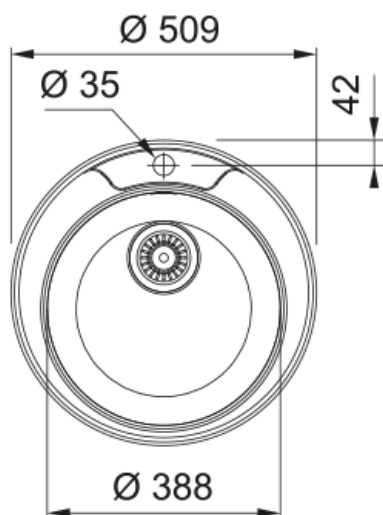

## RONDO ROX 610-39 PLAGÉ ROBINETTERIE | 101.0713.275

Cuve RONDO, ROX 610-39 Inox, à encastrer 510x510 mm. Le choix unique pour une cuisine intemporelle. Son Inox incarne l'élégance et est facile à nettoyer. Vidage manuel, Trop-plein, et sa bonde. Tous ces accessoires qui permettent une installation en toute tranquillité.

### Dimensions

Dimensions évier: longueur	509.0
Dimensions évier: largeur	509.0
Grande cuve : longueur	388.0
Grande cuve : largeur	388.0
Grande cuve : profondeur	170.0
Diametre	490.0

### Spécifications produit

Type d'installation	A encastrer
Type de bonde	90mm
Position égouttoir	Sans égouttoir
Bassin 1 : rail accessoires	Non
Compatibilité Active Twist	Non