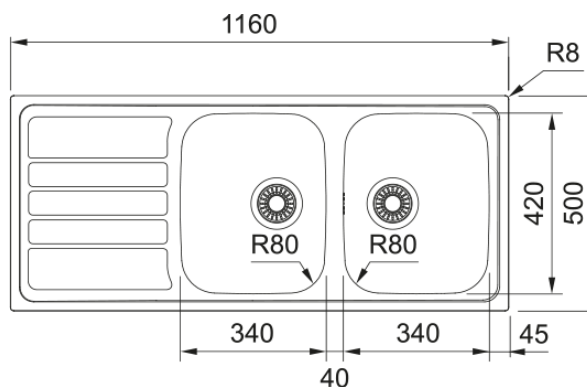

# FLASH FLN 621 NEUTRAL | 101.0713.199

FLN 621 , FLASH , Evier INOX , INOX LISSE, 2 cuves , Avec égouttoir (réversible) , A encastrer , 1160x500mm , Vidage manuel , Bonde 90mm , Trop-plein , Déc. 1140x480m , Caisson 800mm , Non Percé , NEUTRAL , Garantie à vie , Disponibilité pièces détachées 7 ans

## Information produit

Type d'évier	Evier
Matériau	Inox
Nombre de cuves	2
Couleur	Inox
Finition	Lisse

## Dimensions

Dimensions évier: longueur	1160.0
Dimensions évier: largeur	500.0
Grande cuve : longueur	340.0
Grande cuve : largeur	420.0
Grande cuve : profondeur	155.0
Petite cuve: longueur	340.0
Petite cuve : largeur	420.0
Petite cuve : profondeur	155.0
Longueur découpe	1140.0
Largeur encart de découpe	480.0

## Spécifications produit

Type d'installation	A encastrer
Type de bonde	90mm
Position égouttoir	Egouttoir réversible
Compatibilité Active Twist	Non
Aide à l'installation	Sac de pinces