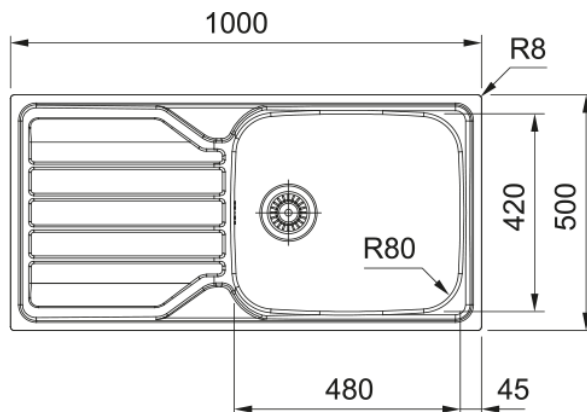

FLASH FLL 611-XL NEUTRAL | 101.0713.050

FLL 611-XL , FLASH , Evier INOX , INOX DEKOR , 1 cuve XL , Avec égouttoir (réversible) , A encastrer , 1000x500mm , Vidage manuel , Bonde 90mm , Trop-plein , Déc. 980x480m , Caisson 600mm , Non percé , NEUTRAL , Garantie à vie , Disponibilité pièces détachées 7 ans

Information produit

Type d'évier	Evier
Matériau	Inox
Nombre de cuves	1
Couleur	Inox
Finition	Inox-Dekor

Dimensions

Dimensions évier: longueur	1000.0
Dimensions évier: largeur	500.0
Grande cuve : longueur	480.0
Grande cuve : largeur	420.0
Grande cuve : profondeur	160.0
Longueur découpe	980.0
Largeur encart de découpe	480.0

Installation

Caisson	60 cm
---------	-------

Spécifications produit

Type d'installation	A encastrer
Type de bonde	90mm
Position égouttoir	Egouttoir réversible
Compatibilité Active Twist	Non
Aide à l'installation	Sac de pinces