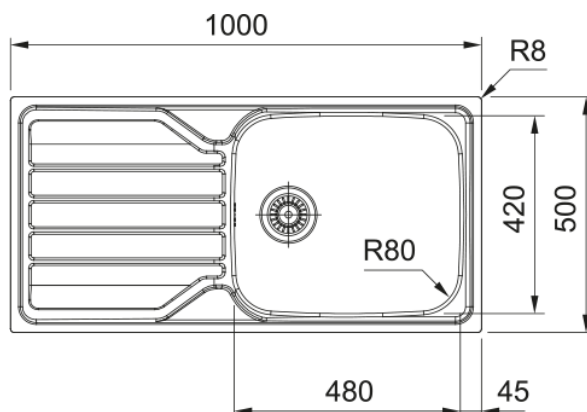

# FLASH FLN 611-XL NEUTRAL | 101.0713.048

FLN 611-XL , FLASH , Evier INOX , INOX LISSE , 1 cuve XL , Avec égouttoir (réversible) , A encastrer , 1000x500mm , Vidage manuel , Bonde 90mm , Trop-plein , Déc. 980x480m , Caisson 600mm , Non percé , NEUTRAL , Garantie à vie , Disponibilité pièces détachées 7 ans

## Dimensions

Dimensions évier: longueur	1000.0
Dimensions évier: largeur	500.0
Grande cuve : longueur	480.0
Grande cuve : largeur	420.0
Grande cuve : profondeur	160.0
Longueur découpe	980.0
Largeur encart de découpe	480.0