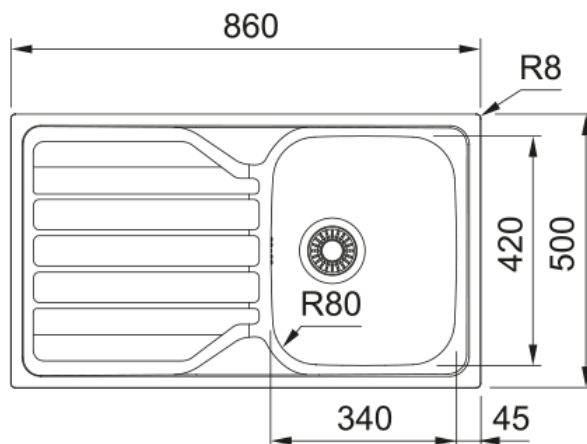

FLASH FLN 611-86 NEUTRAL | 101.0712.987

Evier FLASH, FLN 611-86 Inox Lisse, à encastrer 860x500 mm. Le choix unique pour une cuisine intemporelle. Son Inox incarne l'élégance et est facile à nettoyer. Vidage manuel, bonde de 90 mm. Tous ces accessoires qui permettent une installation en toute tranquillité.

Information produit

Type d'évier	Evier
Matériau	Inox
Nombre de cuves	1
Couleur	Inox
Finition	Lisse

Dimensions

Dimensions évier: longueur	860.0
Dimensions évier: largeur	500.0
Grande cuve : longueur	340.0
Grande cuve : largeur	420.0
Grande cuve : profondeur	160.0
Longueur découpe	840.0
Largeur encart de découpe	480.0

Installation

Caisson	45 cm
---------	-------

Spécifications produit

Type d'installation	A encastrer
Type de bonde	90mm
Position égouttoir	Egouttoir réversible
Compatibilité Active Twist	Non
Aide à l'installation	Sac de pinces

Description du produit

Marque	Neutre
Famille de produit	Aucun
Gamme	Flash
Certificat	CE
Certificat	UKCA

Caractéristiques produit

Nombre d'égouttoirs	1
Produit réversible	Oui
Plage de robinetterie	Oui
Vidage inclus	Oui
Type de vidage	Manuel
Siphon inclus	Oui
Perçage robinetterie	Non percé
Pré-perçage distributeur savon	Non