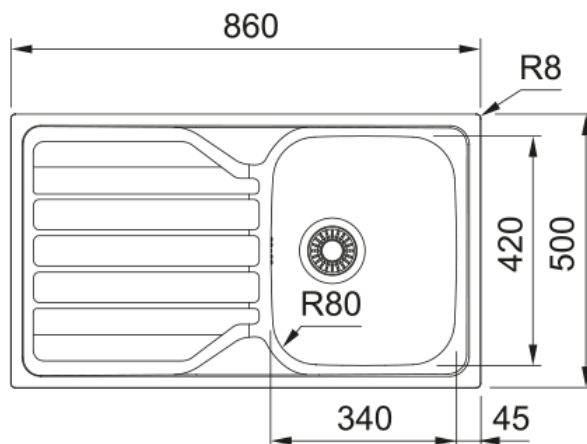

FLASH FLL 611-86 NEUTRAL | 101.0712.979

FLL 611-86 , FLASH , Evier INOX , INOX DEKOR, 1 cuve , Avec égouttoir (réversible) , A encastrer , 860x500mm , Vidage manuel , Bonde 90mm , Trop-plein , Déc. 840x480m , Caisson 450mm , Non percé , NEUTRAL , Garantie à vie , Disponibilité pièces détachées 7 ans

Information produit

Type d'évier	Evier
Matériau	Inox
Nombre de cuves	1
Couleur	Inox
Finition	Inox-Dekor

Dimensions

Dimensions évier: longueur	860.0
Dimensions évier: largeur	500.0
Grande cuve : longueur	340.0
Grande cuve : largeur	420.0
Grande cuve : profondeur	160.0
Longueur découpe	840.0
Largeur encart de découpe	480.0

Installation

Caisson	45 cm
---------	-------

Spécifications produit

Type d'installation	A encastrer
Type de bonde	90mm
Position égouttoir	Egouttoir réversible
Compatibilité Active Twist	Non
Aide à l'installation	Sac de pinces

Description du produit

Marque	Neutre
Famille de produit	Aucun
Gamme	Flash
Certificat	CE
Certificat	UKCA

Caractéristiques produit

Nombre d'égouttoirs	1
Produit réversible	Oui
Plage de robinetterie	Oui
Vidage inclus	Oui
Type de vidage	Manuel
Siphon inclus	Oui
Perçage robinetterie	Non percé
Pré-perçage distributeur savon	Non