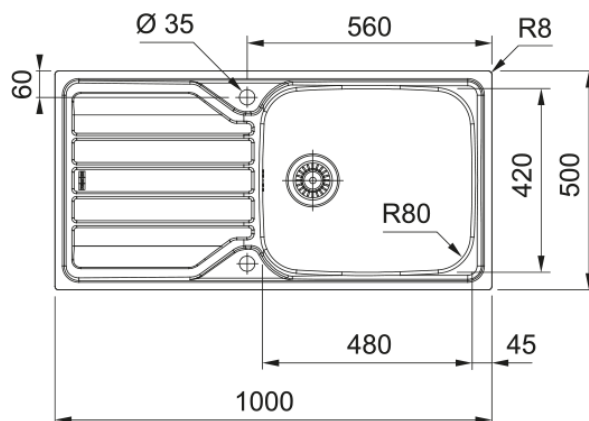

FLASH FLL 611-XL | 101.0712.851

Evier FLASH, FLL 611-XL Inox Dekor, à encastrer 1000x500 mm. Le choix unique pour une cuisine intemporelle. Son Inox incarne l'élégance et est facile à nettoyer. Vidage automatique, bouton rotatif inox. Tous ces accessoires qui permettent une installation en toute tranquillité.

Information produit

Type d'évier	Evier
Matériau	Inox
Nombre de cuves	1
Couleur	Inox
Finition	Inox-Dekor

Dimensions

Dimensions évier: longueur	1000.0
Dimensions évier: largeur	500.0
Grande cuve : longueur	480.0
Grande cuve : largeur	420.0
Grande cuve : profondeur	160.0
Longueur découpe	980.0
Largeur encart de découpe	480.0

Installation

Caisson	60 cm
---------	-------

Spécifications produit

Type d'installation	A encastrer
Type de bonde	90mm
Position égouttoir	Egouttoir réversible
Compatibilité Active Twist	Non
Aide à l'installation	Sac de pinces