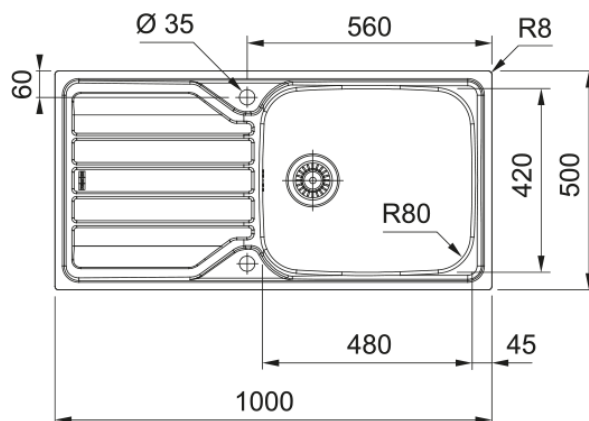

FLASH FLN 611-XL | 101.0712.827

Evier FLASH, FLN 611-XL Inox Lisse, à encastrer 1000x500 mm. Le choix unique pour une cuisine intemporelle. Son Inox incarne l'élégance et est facile à nettoyer. Vidage automatique, bouton rotatif inox. Tous ces accessoires qui permettent une installation en toute tranquillité.

Information produit

Type d'évier	Evier
Matériau	Inox
Nombre de cuves	1
Couleur	Inox
Finition	Lisse

Dimensions

Dimensions évier: longueur	1000.0
Dimensions évier: largeur	500.0
Grande cuve : longueur	480.0
Grande cuve : largeur	420.0
Grande cuve : profondeur	160.0
Longueur découpe	980.0
Largeur encart de découpe	480.0

Installation

Caisson	60 cm
---------	-------

Spécifications produit

Type d'installation	A encastrer
Type de bonde	90mm
Position égouttoir	Egouttoir réversible
Compatibilité Active Twist	Non
Aide à l'installation	Sac de pinces