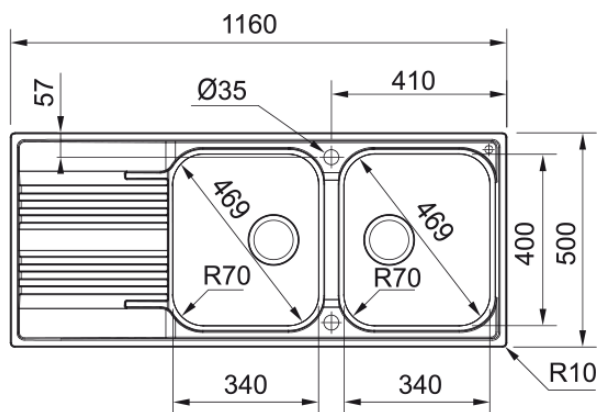

SMART SRX 621 | 101.0383.910

Evier SMART, SRX 621 Inox, à encastrer 1160x500 mm. Le choix unique pour une cuisine intemporelle. Son Inox incarne l'élégance et est facile à nettoyer. Vidage automatique, trop plein discret, bouton push inox, tous ces accessoires qui permettent une installation en toute tranquillité.

Information produit

Type d'évier	Evier
Matériau	Inox
Nombre de cuves	2
Couleur	Inox
Finition	Brossé

Dimensions

Dimensions évier: longueur	1160.0
Dimensions évier: largeur	500.0
Grande cuve : longueur	340.0
Grande cuve : largeur	400.0
Grande cuve : profondeur	180.0
Petite cuve: longueur	340.0
Petite cuve : largeur	400.0
Petite cuve : profondeur	180.0
Longueur découpe	1140.0
Largeur encart de découpe	480.0

Installation

Caisson	80 cm
---------	-------

Spécifications produit

Type d'installation	A encastrer
Type de bonde	90mm
Position égouttoir	Egouttoir réversible

Description du produit

Marque	Franke
Famille de produit	Smart
Gamme	Smart
Certificat	CE