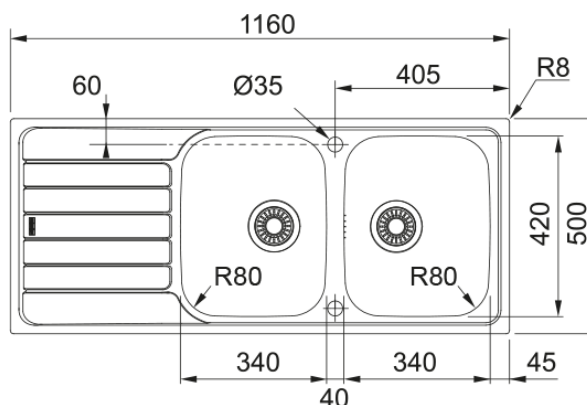

SPARK SKX 621 | 101.0275.463

Évier SPARK, SKX 621 Inox, à encastrer 1160x500 mm. Le choix unique pour une cuisine intemporelle. Son Inox incarne l'élégance et est facile à nettoyer. Vidage automatique, trop plein discret, bouton rotatif inox, tous ces accessoires qui permettent une installation en toute tranquillité.

Information produit

Type d'évier	Évier
Matériau	Inox
Nombre de cuves	2
Couleur	Inox
Finition	Brossé

Dimensions

Dimensions évier: longueur	1160.0
Dimensions évier: largeur	500.0
Grande cuve : longueur	340.0
Grande cuve : largeur	420.0
Grande cuve : profondeur	155.0
Petite cuve: longueur	340.0
Petite cuve : largeur	420.0
Petite cuve : profondeur	155.0
Longueur découpe	1140.0
Largeur encart de découpe	480.0

Installation

Caisson	80 cm
---------	-------

Spécifications produit

Type d'installation	A encastrer
Type de bonde	90mm
Position égouttoir	Egouttoir réversible
Compatibilité Active Twist	Non

Description du produit