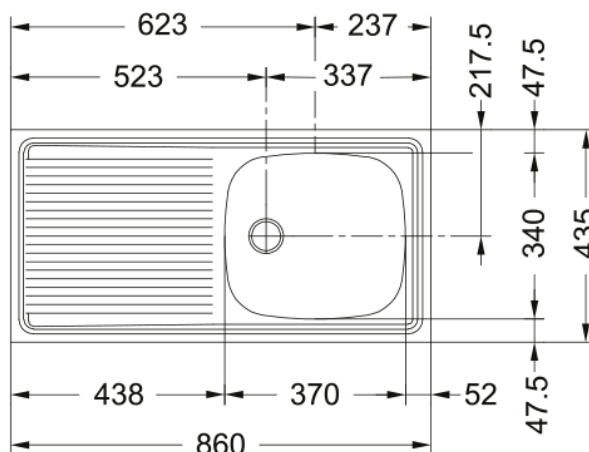

EUROSET ESX 611-86 BONDE 70MM | 101.0084.643

Evier EUROSET, ESX 611_86, Inox, à encastrer 860x435 mm. Le choix unique pour une cuisine intemporelle. Son inox incarne l'élégance et est facile à nettoyer. Vidage manuel, trop plein, tous ces accessoires qui permettent une installation en toute tranquillité.

Information produit

Type d'évier	Evier
Matériau	Inox
Nombre de cuves	1
Couleur	Inox
Finition	Lisse

Dimensions

Dimensions évier: longueur	860.0
Dimensions évier: largeur	435.0
Grande cuve : longueur	370.0
Grande cuve : largeur	340.0
Grande cuve : profondeur	140.0
Longueur découpe	840.0
Largeur encart de découpe	415.0

Installation

Caisson	40 cm
---------	-------

Spécifications produit

Type d'installation	A encastrer
Type de bonde	70mm
Position égouttoir	Egouttoir réversible

Description du produit

Marque	Neutre
Famille de produit	Aucun
Gamme	Euroset
Certificat	CE