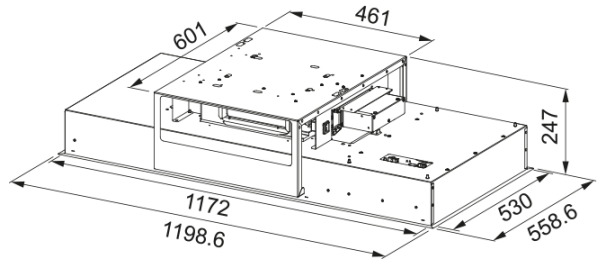

Liesituuletin FCMY 120 cm | 350.0679.885

Liesituuletin FCMY 120 cm

Tuotetiedot

Kupu kategoria Katto

Viimeistely Ruostumaton teräs/valk. Lasi

Mitat

Leveys mm 1200.0

Ilmanpoistoaukon halkaisija Suorakulmainen