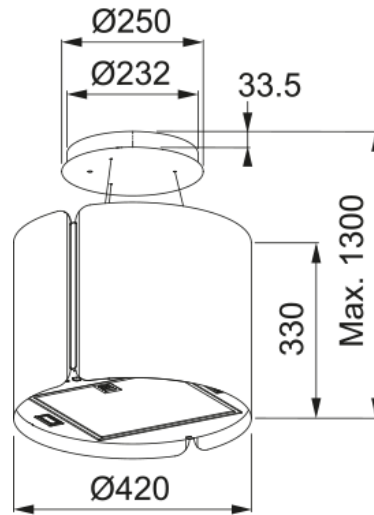

Liesituuletin FSMS 42, must Ø42 cm (A,C) | 345.0654.933

HOOD FSMS F42 BK MATT/2

Tuotetiedot

Kupu kategoria	Roikkuva
Viimeistely	Matta musta

Mitat

Leveys mm	420.0
Ilmanpoistoaukon halkaisija	150

Energiatiedot

Asennus

Asennus	Saareke
---------	---------

Product specifications

Ilmanlaadun sensori	Ei
Energiatehokkuusluokka	A
Takaiskuventtiili	Ei
Takaliitäntä	Ei
Zero Drip	Ei
UI Type	Painonappi
Lamp Type	Neliönmuotoinen LED-spotlight