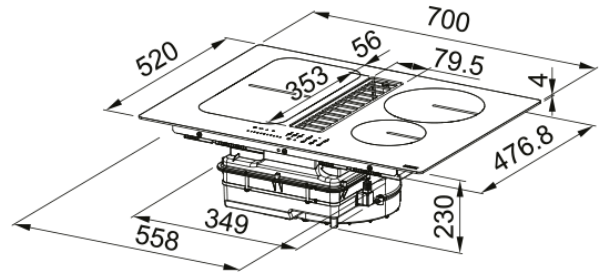

SMART Induktioliesi liesituulettimella | 340.0678.203

SMART Induktioliesi liesituulettimella

Tuotetiedot

Väri	Musta
Viimeistely	Lasi
Tehon rajoitus	Kyllä

Mitat

Commercial dimension	70X50
----------------------	-------

Energiatiedot

Kokonaisteho	7.4
Jännite & taajuus	220-240V 50-60Hz

Asennus

Filter typology	Lieden liesituuletin
-----------------	----------------------

Product specifications

Bridge	Ei
Turvalukko	Kyllä
Energiatehokkuusluokka	A++
Pysyy lämpimänä	Ei
Sulatus	Kyllä
Grilli	Ei
Blower tech.name	340006
Käämin mitat positio 1 (cm)	LxW 19X21
Käämin mitat positio 2 (cm)	LxW 19X21
Käämin mitat positio 3 (cm)	Ø 20
Käämin mitat positio 4 (cm)	Ø 14.5
lapsilukko	Kyllä
Palauta	Ei
Kuumennus	Kyllä
Kuivaustoiminto	Ei
Automaattinen toiminto	Kyllä