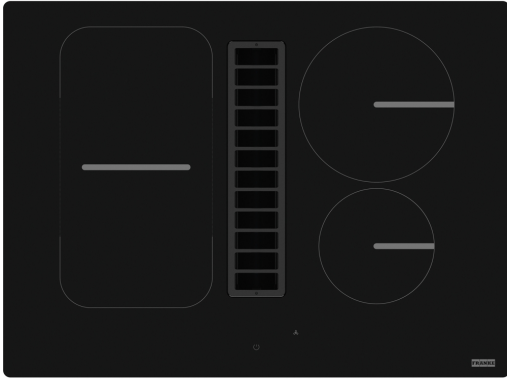

SMART Induktioliesi liesituulettimella | 340.0678.203

SMART Induktioliesi liesituulettimella

Tuotetiedot

Väri	Musta
Viimeistely	Lasi
Tehon rajoitus	Kyllä

Mitat

Commercial dimension	70X50
----------------------	-------

Energiatiedot

Kokonaisteho	7.4
Jännite & taajuus	220-240V 50-60Hz

Asennus

Filter typology	Lieden liesituuletin
-----------------	----------------------

Product specifications

Bridge	Ei
Turvalukko	Kyllä
Energiatehokkuusluokka	A++
Pysyy lämpimänä	Ei
Sulatus	Kyllä
Grilli	Ei
Blower tech.name	340006
Käämin mitat positio 1 (cm)	LxW 19X21
Käämin mitat positio 2 (cm)	LxW 19X21
Käämin mitat positio 3 (cm)	Ø 20
Käämin mitat positio 4 (cm)	Ø 14.5
lapsilukko	Kyllä
Palauta	Ei
Kuumennus	Kyllä
Kuivaustoiminto	Ei
Automaattinen toiminto	Kyllä

Tuotemerkki	FRANKE
Tuoteperhe	Smart
Mallivalikoima	SMART

Tuotteen ominaisuudet

Ohjaus	Slim Smart KII liukusäädin
Numeron väri	Punainen
Keittoalue	4
Vedenkestävä	Kyllä
Ajastin	Kyllä
Booster	4
Stop&go	Kyllä
Väri back_LEDind_display	Ei saatavilla
Rasvan suodatusteho Cl	C
Type of filter	Alumiini
Hiilisuodatin	Ei