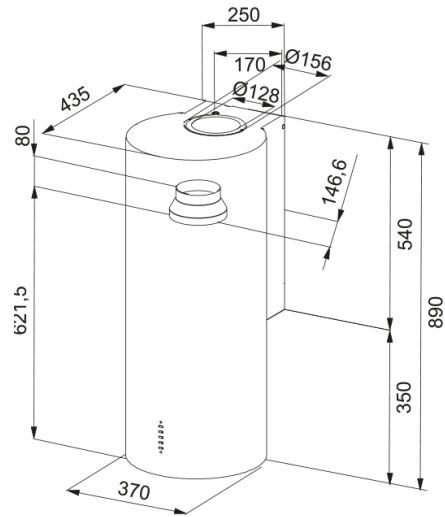

HOOD FTU PLUS 3707 BK/2 FRANKE | 335.0725.611

Liesikupu FTU PLUS 3707 musta

Tuotetiedot

Kupu kategoria	Design
Viimeistely	Matta musta

Mitat

Leveys mm	370.0
Ilmanpoistoaukon halkaisija	150

Energiatiedot

Pistoketyyppi	EU
Vuotuinen energiankulutus AEC	54.2
F. dynaaminen hyötysuhdeluokka	A
Valotehokkuusluokka	A
Rasvan suodatusteho Cl	B
Moottorin jännite	220-240V 50-60Hz
Motor Gr comm.name	SP A+
Moottorien määrä	1

Asennus

Asennus	Seinä

Product specifications

Ilmanlaadun sensori	Ei
Energiatehokkuusluokka	A
Takaiskuventtiili	Kyllä
Takaliitäntä	Kyllä
Zero Drip	Ei

Tuotetiedot

Tuotemerkki	FRANKE
Tuoteperhe	Maris
Mallivalikoima	TUBE
Dimming Led	SEE SETTING FILE