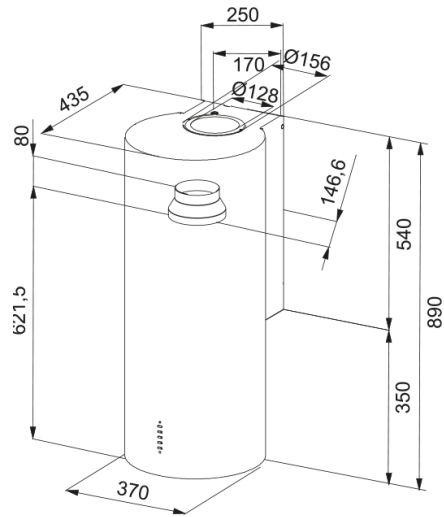

HOOD FTU PLUS 3707 WH/2 FRANKE | 335.0725.600

Liesikupu FTU PLUS 3707 WH/2 FRANKE

Tuotetiedot

Kupu kategoria	Design
Viimeistely	Matta valkoinen

Mitat

Leveys mm	370.0
Ilmanpoistoaukon halkaisija	150

Energiatiedot