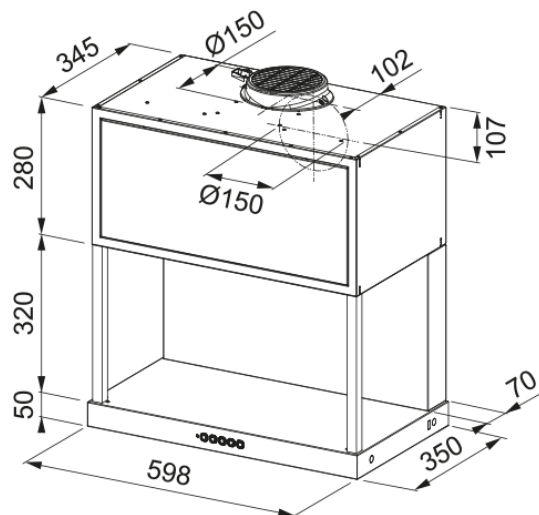

Liesituuletin FMA Modular F60 Matt BK | 335.0706.646

Liesituuletin FMA Modular F60 Matt BK

Tuotetiedot

Kupu kategoria	Design
Viimeistely	Musta extramatta

Mitat

Leveys mm	600.0
Ilmanpoistoaukon halkaisija	150