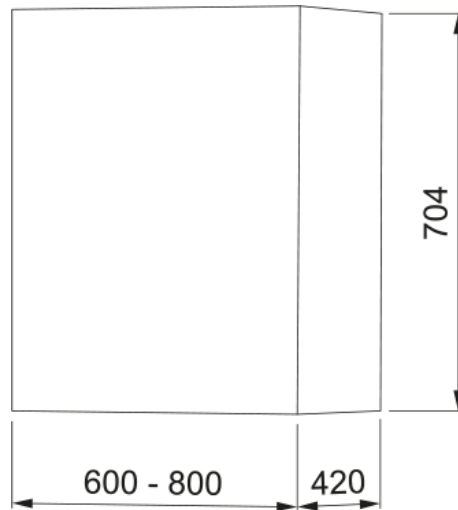

Liesituuletin Brick 60 cm/K=704 mm | 335.0621.515

Hood Brick 60 H=704 Carbon Filter

Tuotetiedot

Kupu kategoria Design

Viimeistely Musta lasi

Mitat

Leveys mm 600.0

Ilmanpoistoaukon halkaisija #N/A