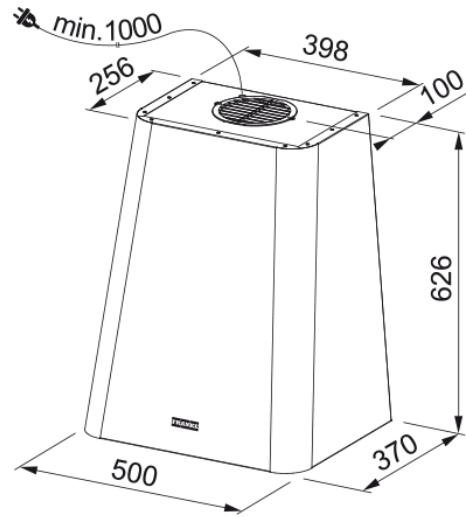

FSMD 508 CR WH | 335.0528.005

HOOD FSMD 508 CR WH/2 FRANKE

Tuotetiedot

Kupu kategoria	Design
Viimeistely	Kerman valkoinen

Mitat

Leveys mm	500.0
Ilmanpoistoaukon halkaisija	150

Energiatiedot

Pistoketyyppi	EU
Vuotuinen energiankulutus AEC	48.2
F. dynaaminen hyötysuhdeluokka	A
Valotehokkuusluokka	A
Rasvan suodatusteho Cl	D
Moottorin jännite	220-240V 50-60Hz
Motor Gr comm.name	SP 600 A+
Moottorien määrä	1

Asennus

Asennus	Seinä
---------	-------

Product specifications

Ilmanlaadun sensori	Ei
Energiatehokkuusluokka	A
Takaiskuventtiili	Ei
Takaliitäntä	Ei
Zero Drip	Ei
UI Type	Kiertävä
Lamp Type	LED-valonauha

Tuotetiedot