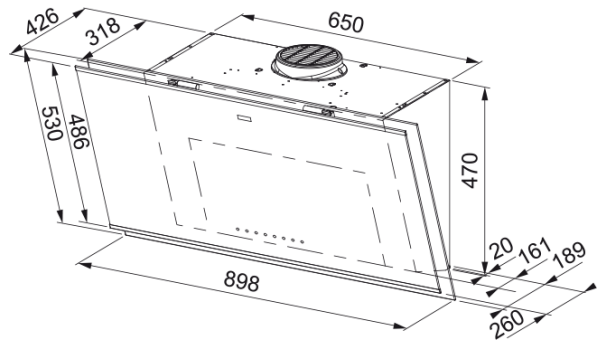

Liesituuletin FTMY Pro 907 mat. mus | 330.0682.353

Liesituuletin FTMY Pro 907 mat. mus

Tuotetiedot

Kupu kategorია Vertikaali

Viimeistely Mattamusta/musta lasi

Mitat

Leveys mm 900.0

Ilmanpoistoaukon halkaisija 150