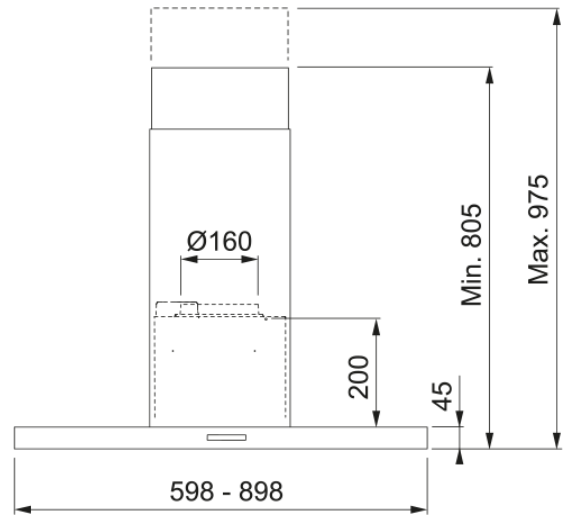

Hood T45 780-12 90 HE XS | 325.0743.228

Hood T45 780-12 90 stainless steel HE, decorative/wall mounted, with Easy Clean System. LED lighting.

Tuotetiedot

Kupu kategoria	T-malli
Viimeistely	Ruostumaton teräs

Mitat

Leveys mm	898.0
Ilmanpoistoaukon halkaisija	150

Energiatiedot

Pistoketyyppi	N/A
F. dynaaminen hyötysuhdeluokka	A
Valotehokkuusluokka	A
Rasvan suodatusteho Cl	B
Moottorin jännite	220-240V 50-60Hz
Motor Gr comm.name	EVO EC
Moottorien määrä	1