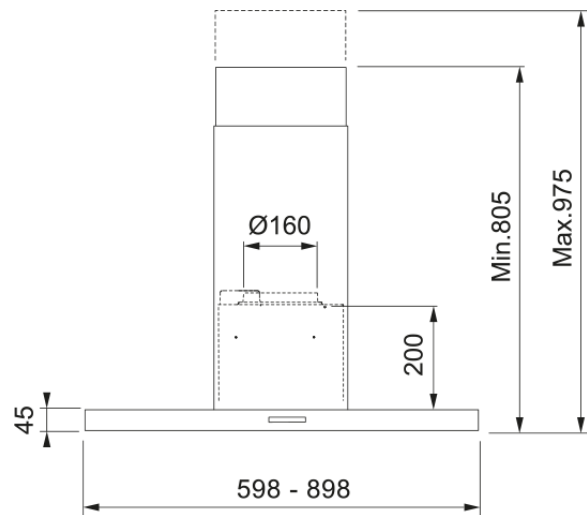

Hood T45 780-12 60 HE XS | 325.0743.227

Hood T45 780-12 90 stainless steel HE, decorative/wall mounted, with Easy Clean System. LED lighting.

Tuotetiedot

Kupu kategoria	T-malli
Viimeistely	Ruostumaton teräs

Mitat

Leveys mm	598.0
Ilmanpoistoaukon halkaisija	150

Energiatiedot

Pistoketyyppi	N/A
F. dynaaminen hyötysuhdeluokka	A
Valotehokkuusluokka	A
Rasvan suodatusteho Cl	B
Moottorin jännite	220-240V 50-60Hz
Motor Gr comm.name	EVO EC
Moottorien määrä	1