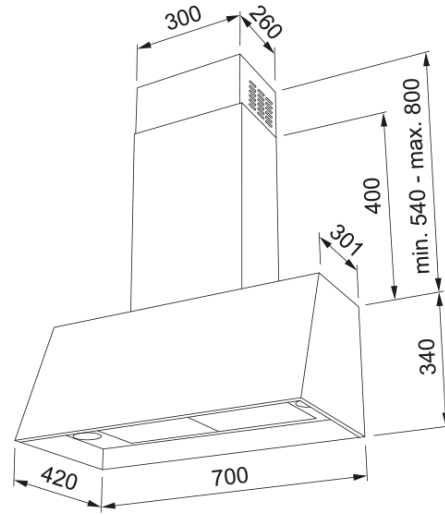

Sisustakupu Next plus 70 cm, useita vär. | 325.0643.980

Hood Next plus 70 cm

Tuotetiedot

Kupu kategoria

T-malli

Viimeistely

Musta lasi

Mitat

Leveys mm

700.0

Asennus

Asennus

Seinä

Product specifications

TakaSKUventtiili

Ei