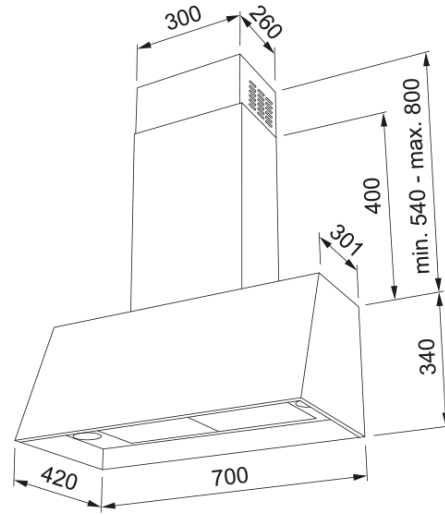

# Sisustakupu Next plus 70 cm, useita vär. | 325.0643.980

Hood Next plus 70 cm

## Mitat

Leveys mm

700.0