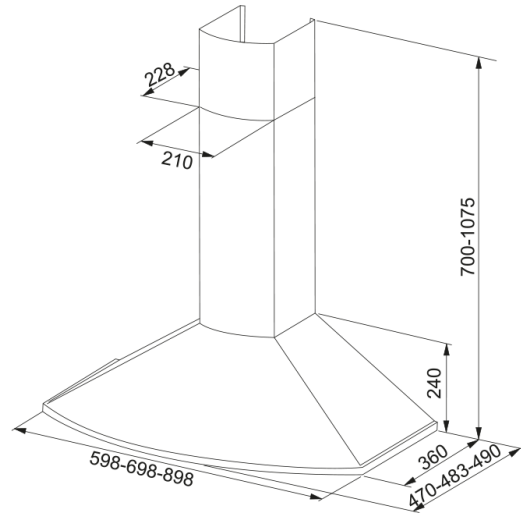

Tender 722-16 60 matte black | 320.0744.452

Tender 722-16 60 matte black

Tuotetiedot

Kupu kategoria	T-malli
Viimeistely	Matta musta

Mitat

Leveys mm	600.0
Ilmanpoistoaukon halkaisija	160

Energiatiedot

Pistoketyyppi	Ei pistoketta
Moottorin jännite	N/A
Motor Gr comm.name	N/A
Moottorien määrä	0