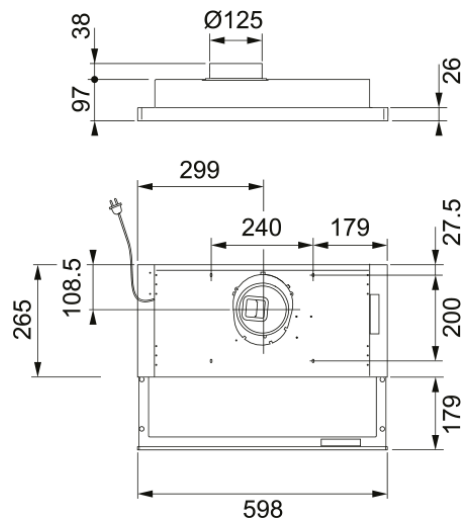

Hood 394-18 white Franke LED | 315.0730.866

Liesikupu 394-18 valk. 60 cm

Tuotetiedot

Kupu kategoria	Ulosvedettävä
Viimeistely	Valkoinen

Mitat

Leveys mm	598.0
Ilmanpoistoaukon halkaisija	125

Energiatiedot

Pistoketyyppi	EU
F. dynaaminen hyötysuhdeluokka	N/A
Valotehokkuusluokka	N/A
Rasvan suodatusteho Cl	N/A
Moottorin jännite	N/A
Motor Gr comm.name	N/A
Moottorien määrä	0