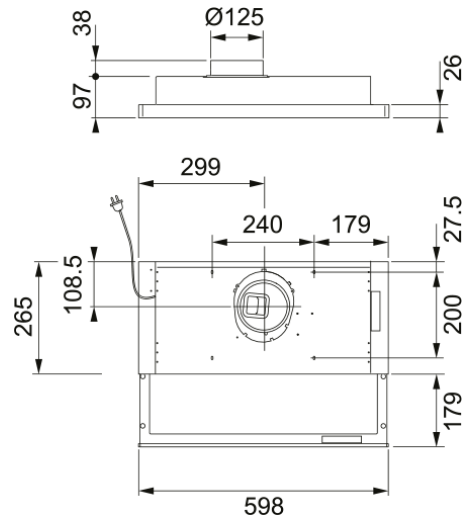

# SMART liesituuletin 394-12 60 valk. B2 | 315.0700.084

Ulosvedettävä liesituuletin 394-12 L: 60 cm Väri: valkoinen Järjestelmä: B2 07M perhospelti

## Mitat

Leveys mm	600.0
Ilmanpoistoaukon halkaisija	125