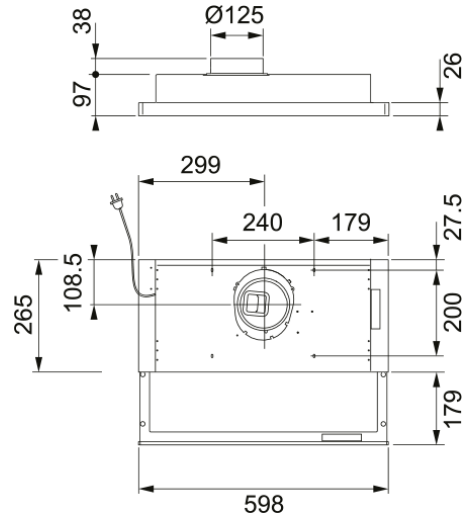

SMART liesituuletin 394-12 60 valk. B2 | 315.0700.084

Ulosvedettävä liesituuletin 394-12 L: 60 cm Väri: valkoinen Järjestelmä: B2 07M perhospelti

Tuotetiedot

Kupu kategoria	Ulosvedettävä
Viimeistely	Valkoinen

Mitat

Leveys mm	600.0
Ilmanpoistoaukon halkaisija	125

Energiatiedot

Pistoketyyppi	N/A
Moottorin jännite	N/A
Motor Gr comm.name	N/A
Moottorien määrä	0

Asennus

Asennus	Kaappi
---------	--------

Product specifications