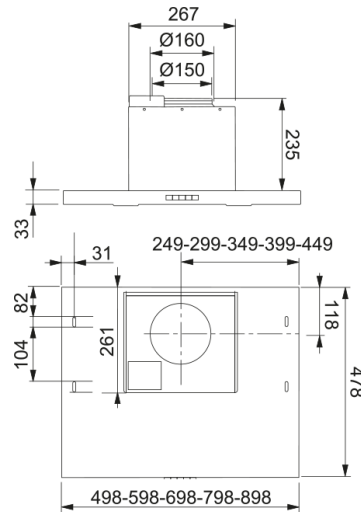

Hood Alliance 604-16 60 MVIT | 305.0744.412

604-16, wallmounted alliance working together with the central ventilation of the building. Option of forced ventilation in both kitchen and wet room, 60cm, matt white, metal wire filter, 3 speed external/internal fan and ventilation mode, Easy Clean system, adjustable basic ventilation, Spot LED 3000K, made in Sweden

Tuotetiedot

Kupu kategoria	Alle rakennettu
Viimeistely	Matta valkoinen

Mitat

Leveys mm	600.0
Ilmanpoistoaukon halkaisija	150

Energiatiedot

Pistoketyyppi	Ei pistoketta
F. dynaaminen hyötysuhdeluokka	E
Valotehokkuusluokka	A
Rasvan suodatusteho Cl	B
Moottorin jännite	220-240V 50-60Hz
Motor Gr comm.name	Hilo HIP
Moottorien määrä	1

Asennus

Asennus	Kaappi

Product specifications

Ilmanlaadun sensori	Ei
Energiatehokkuusluokka	C
Takaiskuventtiili	N/A
Takaliitäntä	Ei
Zero Drip	Ei
UI Type	Painonappi

Tuotetiedot

Tuotemerkki	FRANKE
Tuoteperhe	Ei mitään
Mallivalikoima	600 ALLIANCE
Dimming Led	N/A