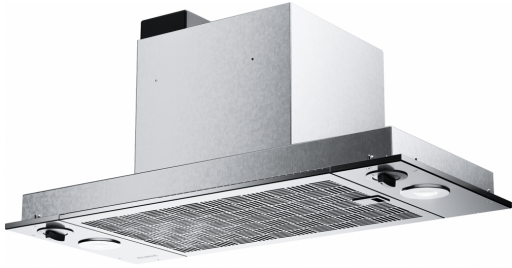

Sisustakupu 620 RST, 66 cm (A,C) | 305.0705.647

Hood 620 66 XS FRANKE

Tuotetiedot

Kupu kategoria	Sisäänrakennettu
Viimeistely	Ruostumaton teräs

Mitat

Leveys mm	660.0
Ilmanpoistoaukon halkaisija	150

Energiatiedot

Blower tech.name	D05
Tuotteen ominaisuudet	
Lamppujen määrä	2
Valaisimen tyyppi	Led Spot 3000K
Kaukosäädin	Ei
Vedenkestävä	Ei
UI tyyppi	N/A
Nopeuden numero	5
Nopeus asetukset	Ei
24H	Ei
Viive	Ei
Self start sensori	Ei
WI-FI	Ei
Filter typology	Cassette
Type of filter	Ruostumaton teräs
Hiilisuodatin	Ei