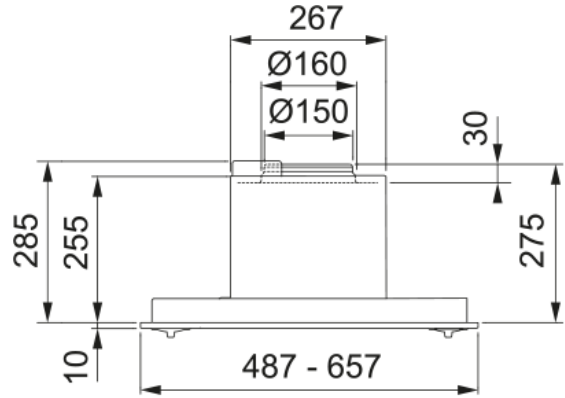

Sisustakupu 620 RST, 66 cm (A,C) | 305.0705.647

Hood 620 66 XS FRANKE

Tuotetiedot

Kupu kategoria	Sisäänrakennettu
Viimeistely	Ruostumaton teräs

Mitat

Leveys mm	660.0
Ilmanpoistoaukon halkaisija	150

Energiatiedot