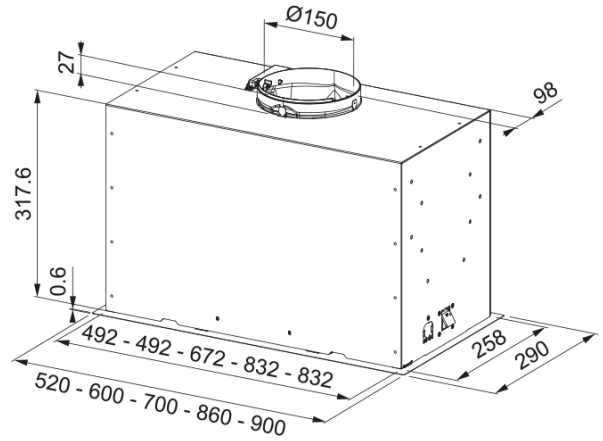

Liesituuletin FBFP matta musta 70 cm | 305.0665.392

Liesituuletin FBFP matta musta 70 cm

Tuotetiedot

Kupu kategoria	Sisäänrakennettu
Viimeistely	Musta extramatta

Mitat

Leveys mm	700.0
Ilmanpoistoaukon halkaisija	150