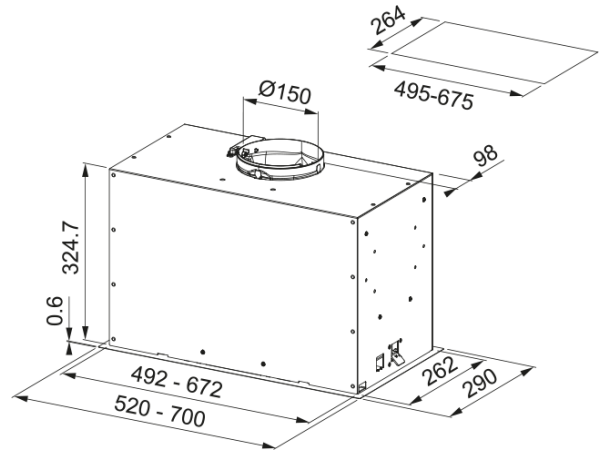

Liesituuletin FBFE A70, valk. 70cm (A,C) | 305.0665.367

HOOD FBFE WH MATT A70 FRANKE

Tuotetiedot

Kupu kategoria	Sisäänrakennettu
Viimeistely	Matta valkoinen

Mitat

Leveys mm	700.0
Ilmanpoistoaukon halkaisija	150