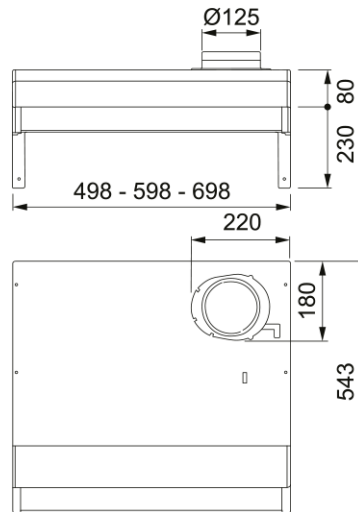

Liesikupu 1222A-10 valk., 50 cm (B2) | 300.0619.279

Liesikupu 1222A-10 valk., 50 cm (B2) Ilman moottoria.

Tuotetiedot

Kupu kategoria	Alle rakennettu
Viimeistely	Valkoinen

Mitat

Leveys mm	500.0
Ilmanpoistoaukon halkaisija	125