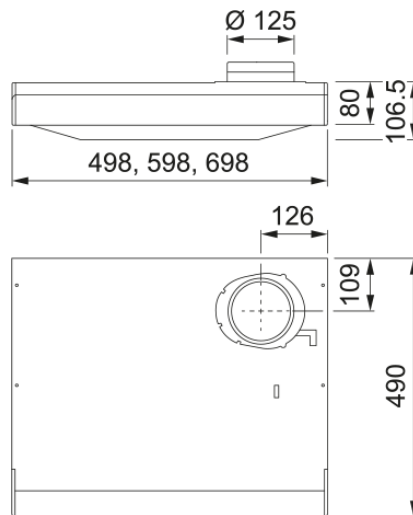

CLASSIC 1201A-10 AC 60 valkoinen | 300.0616.740

Hood 1201A 60 white

Tuotetiedot

Kupu kategoria	Alle rakennettu
Viimeistely	Valkoinen

Mitat

Leveys mm	600.0
Ilmanpoistoaukon halkaisija	125

Energiatiedot

Pistoketyyppi	EU
Vuotuinen energiankulutus AEC	38.6
F. dynaaminen hyötysuhdeluokka	D
Valotehokkuusluokka	A
Rasvan suodatusteho Cl	A
Moottorin jännite	N/A
Motor Gr comm.name	N/A
Moottorien määrä	1

Suorituskyky

Capacity IEC max	344.0
Capacity IEC min	179.0
Melutaso max	64.0
Melutaso min	51.0