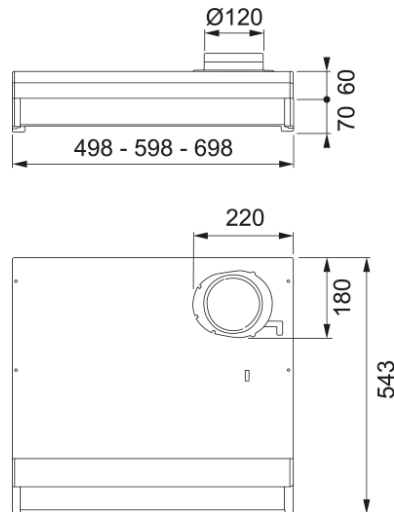

# Liesikupu 1221B-12S RST, 60cm SAFE (B2) | 300.0600.501

Liesikupu 1221B-12S RST, 60cm SAFE (B2) - Ei moottoria SAFE-toiminto: Antaa hälytyksen ja katkaisee automaattisesti liedestä virran, jos se on unohtunut päälle. SAFE-toimintoon tarvittava virranhallintayksikkö on tilattava erikseen.

## Mitat

Leveys mm	600.0
Ilmanpoistoaukon halkaisija	125