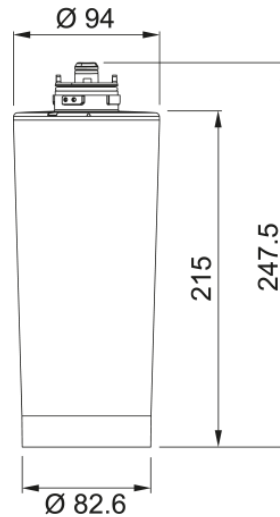

Filter cartridge PRO M Connect | 150.0717.797

Filter cartridge PRO M Connect

Tuotetiedot

Alakategoria	Vedensuodatin
Kulutusmateriaalien alaluokka	cartridge
Suodatus malli	Aktiivi hiili
Suodattimen suorituskyky	Limescale
Suodattimen suorituskyky	Microplastics
Suodattimen suorituskyky	Torjunta-aineet
Suodattimen suorituskyky	Hormones
Suodattimen suorituskyky	Medicine residues
Suodattimen suorituskyky	Rust and sediments
Suodattimen suorituskyky	Tuoksu
Suodattimen suorituskyky	Kloori
Suodattimen suorituskyky	Raskasmetallit