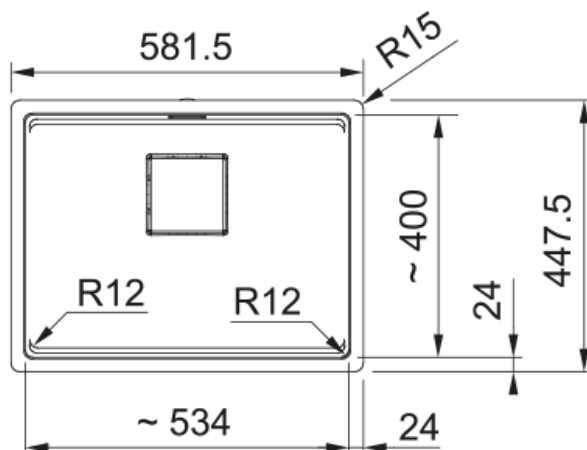

KNG PRO 210-53 3 1/2" PKW ND 15D SG ACC | 135.0747.293

Kubus 2 Pro, KNG Pro 210-53, graniitti, liuskekivi-harmaa, 15° uppoasennus, 1 allas, ilman tippualustaa, altaan 1 leveys oikealta vasemmalle: 534 mm, altaan 1 syvyys edestä taakse: 400 mm, altaan 1 syvyys: 220 mm, ulkomitat oikealta vasemmalle: 581 mm, ulkomitat edestä taakse: 447 mm, 3 1/2", painonappi-viemärisarja mukana, 3 valmiiksi porattua reikää, ylivuoto, lisävarusteet mukana (rullamatto, siiviläkori ja leikkuulauta)

Tuotetiedot

Allas tyyppi	Allas (no drainer)
Materiaali	Graniitti
Altaiden määrä	1
Väri	Liuskekivi harmaa
Viimeistely	Ei mitään

Mitat

Ulkoisen koko: oikealta vasem	581.5
Ulkoisen koko: edestä taakse	447.5
Allas 1 koko: oikealta vasem	534.0
Allas 1 koko: edestä taakse	400.0
Allas 1 : syvyys	220.0

Asennus

Kaapin vähimmäiskoko	60 cm
----------------------	-------

Product specifications

Asennus tapa	Uppoasennus
Waste Outlet	3 1/2"
Position of drainer	Ei laskutasoa
Allas 1: lisävarustetaso	Kyllä
Active Twist - yhteensopiva	Kyllä
Asennuslaite	Kiinnike-pussi