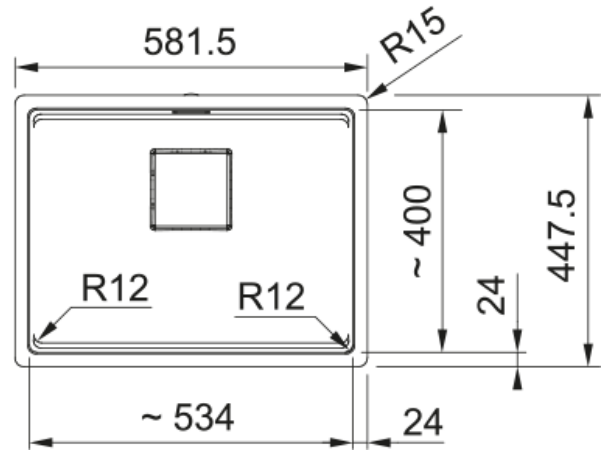

KNG PRO 210-53 3 1/2" PKW ND 15D ON ACC | 135.0747.292

Kubus 2 Pro, KNG Pro 210-53, graniitti, Onyx, 15° uppoasennus, 1 allas, ilman tippualustaa, altaan 1 koko oikealta vasemmalle: 534 mm, altaan 1 koko edestä taakse: 400 mm, altaan 1 syvyys: 220 mm, ulkomitat oikealta vasemmalle: 581 mm, ulkomitat edestä taakse: 447 mm, 3 1/2", painonappi-viemärisarja, 3 esiporattua reikää, ylivuoto, sisältää lisävarusteet (rullamatto, siiviläkori ja leikkuulauta)

Tuotetiedot

Allas tyyppi	Allas (no drainer)
Materiaali	Graniitti
Altaiden määrä	1
Väri	Onyx
Viimeistely	Ei mitään

Mitat

Ulkoisen koko: oikealta vasem	581.5
Ulkoisen koko: edestä taakse	447.5
Allas 1 koko: oikealta vasem	534.0
Allas 1 koko: edestä taakse	400.0
Allas 1 : syvyys	220.0

Asennus

Kaapin vähimmäiskoko	60 cm
----------------------	-------

Product specifications

Asennus tapa	Uppoasennus
Waste Outlet	3 1/2"
Position of drainer	Ei laskutasoa
Allas 1: lisävarustetaso	Kyllä
Active Twist - yhteensopiva	Kyllä
Asennuslaite	Kiinnike-pussi