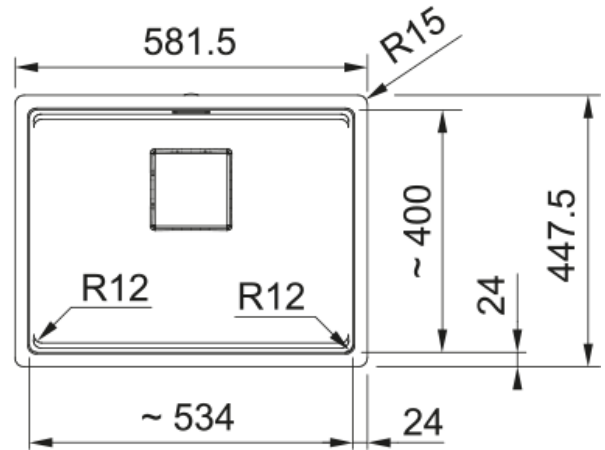

KNG PRO 210-53 3 1/2" PKW ND 15D MB ACC | 135.0747.291

Kubus 2 Pro, KNG Pro 210-53, graniitti, musta matta, 15° uppoasennus, 1 allas, ilman tippualustaa, altaan 1 leveys oikealta vasemmalle: 534 mm, altaan 1 syvyys edestä taakse: 400 mm, altaan 1 syvyys: 220 mm, ulkomitat oikealta vasemmalle: 581 mm, ulkomitat edestä taakse: 447 mm, 3 1/2", painonappi-viemärisarja mukana, 3 valmiiksi porattua reikää, ylivuoto, lisävarusteet mukana (rullamatto, siiviläkori ja leikkuulauta)

Tuotetiedot

Allas tyyppi	Allas (no drainer)
Materiaali	Graniitti
Altaiden määrä	1
Väri	Matta musta
Viimeistely	Ei mitään

Mitat

Ulkoisen koko: oikealta vasem	581.5
Ulkoisen koko: edestä taakse	447.5
Allas 1 koko: oikealta vasem	534.0
Allas 1 koko: edestä taakse	400.0
Allas 1 : syvyys	220.0

Asennus

Kaapin vähimmäiskoko	60 cm
----------------------	-------

Product specifications

Asennus tapa	Uppoasennus
Waste Outlet	3 1/2"
Position of drainer	Ei laskutasoa
Allas 1: lisävarustetaso	Kyllä
Active Twist - yhteensopiva	Kyllä
Asennuslaite	Kiinnike-pussi
Muk. toimitettavat tarvikkeet	Kyllä
lisätarvikkeet	Leikkuulauta
lisätarvikkeet	Rullamatto
lisätarvikkeet	Strainer bowl