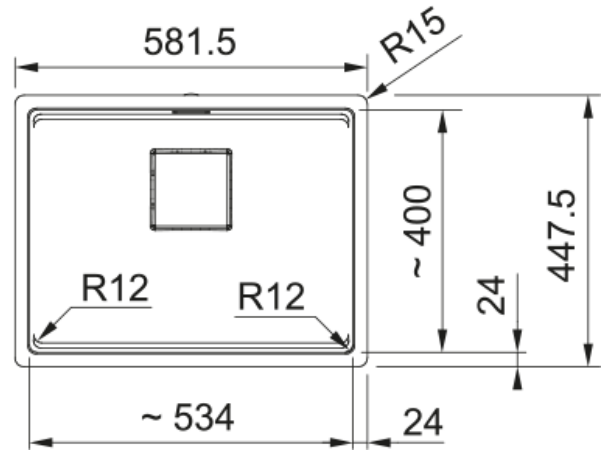

KNG PRO 210-53 3 1/2" PKW ND 15D MB ACC | 135.0747.291

Kubus 2 Pro, KNG Pro 210-53, graniitti, musta matta, 15° uppoasennus, 1 allas, ilman tippualustaa, altaan 1 leveys oikealta vasemmalle: 534 mm, altaan 1 syvyys edestä taakse: 400 mm, altaan 1 syvyys: 220 mm, ulkomitat oikealta vasemmalle: 581 mm, ulkomitat edestä taakse: 447 mm, 3 1/2", painonappi-viemärisarja mukana, 3 valmiiksi porattua reikää, ylivuoto, lisävarusteet mukana (rullamatto, siiviläkori ja leikkuulauta)

Tuotetiedot

Allas tyyppi	Allas (no drainer)
Materiaali	Graniitti
Altaiden määrä	1
Väri	Matta musta
Viimeistely	Ei mitään

Mitat

Ulkoisen koko: oikealta vasem	581.5
Ulkoisen koko: edestä taakse	447.5
Allas 1 koko: oikealta vasem	534.0
Allas 1 koko: edestä taakse	400.0
Allas 1 : syvyys	220.0

Asennus

Kaapin vähimmäiskoko	60 cm
----------------------	-------

Product specifications

Asennus tapa	Uppoasennus
Waste Outlet	3 1/2"
Position of drainer	Ei laskutasoa
Allas 1: lisävarustetaso	Kyllä
Active Twist - yhteensopiva	Kyllä
Asennuslaite	Kiinnike-pussi