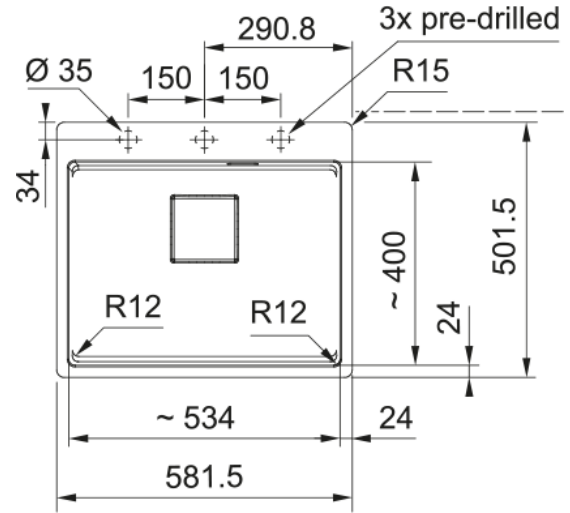

KNG PRO 210-53 3 1/2" PKW ND 15D OS ACC | 135.0747.290

Kubus 2 Pro, KNG Pro 210-53 FTL, graniitti, Cashmere, 15° uppoasennus, 1 allas, ilman tippualustaa, altaan 1 leveys oikealta vasemmalle: 534 mm, altaan 1 syvyys edestä taakse: 400 mm, altaan 1 syvyys: 220 mm, ulkomitat oikealta vasemmalle: 581 mm, ulkomitat edestä taakse: 501 mm, 3 1/2", painonappi-viemärisarja mukana, 3 valmiiksi porattua reikää, ylivuoto, lisävarusteet mukana (rullamatto, siiviläkori ja leikkuulauta)

Tuotetiedot

Allas tyyppi	Allas (no drainer)
Materiaali	Graniitti
Altaiden määrä	1
Väri	Osteri
Viimeistely	Ei mitään

Mitat

Ulkoisen koko: oikealta vasem	581.5
Ulkoisen koko: edestä taakse	501.5
Allas 1 koko: oikealta vasem	534.0
Allas 1 koko: edestä taakse	400.0
Allas 1 : syvyys	220.0

Asennus

Kaapin vähimmäiskoko	60 cm
----------------------	-------

Product specifications

Asennus tapa	Uppoasennus
Waste Outlet	3 1/2"
Position of drainer	Ei laskutasoa
Allas 1: lisävarustetaso	Kyllä
Active Twist - yhteensopiva	Kyllä
Asennuslaite	Kiinnike-pussi
Muk. toimitettavat tarvikkeet	Kyllä
lisätarvikkeet	Leikkuulauta
lisätarvikkeet	Rullamatto
lisätarvikkeet	Strainer bowl