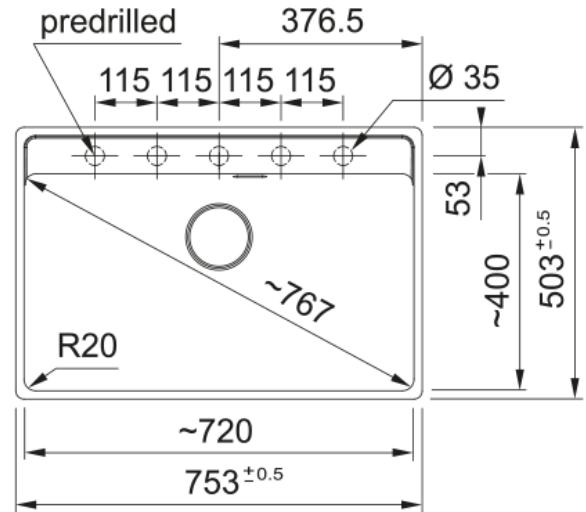

## MRG 210-72 TL Oyster (vanha Cashmere) | 135.0720.514

MRG 210-72 TL Fraganite allas hanalipalla Yksi hanan reikä Ø35 mm ja 2 esiporattua reikää, á Ø 35 mm. Design-ylivuoto. Väri: Oyster (vanha Cashmere)

### Mitat

Ulkoisen koko: oikealta vasem	753.0
Ulkoisen koko: edestä taakse	503.0
Allas 1 koko: oikealta vasem	720.0
Allas 1 koko: edestä taakse	399.0
Allas 1 : syvyys	200.0

### Asennus

Kaapin vähimmäiskoko	80 cm
----------------------	-------